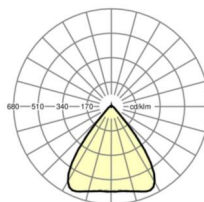

параметры

номер заказа	19430007060
код EAN	4020863431847
номер таможенного тарифа	94051190
Знак прохождения контроля	IP 20, класс защиты I, F, HACCP DIN10500/Food/IFS-пригодность для применения/BRC, Indoor, CE
Степень ударопрочности IK	IK03 (5°C bis 25°C)
Температура окружения	ta 5°C в 25°C
Гарантийный срок	5 лет
Государственные программы поддержки	BEG - государственные субсидии для энергосберегающих зданий (действительна только для Германии)

электротехника

Балласт	Электронный драйвер, дежурное освещение 3ч. (1 штука)
Мощность системы	68W
сетевое напряжение	230V/50Hz
автоматический предохранитель (пусковой ток)	10 штук/B10, 16 штук/B16, 10 штук/C10, 16 штук/C16
класс энергосбережения/Источник света	C

DEEP-LINK

<https://www.regiolux.de/ru/article/19430007060>

Ссылка	LED 12000lm 840
ηLB	100 %
Φ ↓/↑	98 % / 2 %
UGR поп./вдоль	20.4 / 20.6